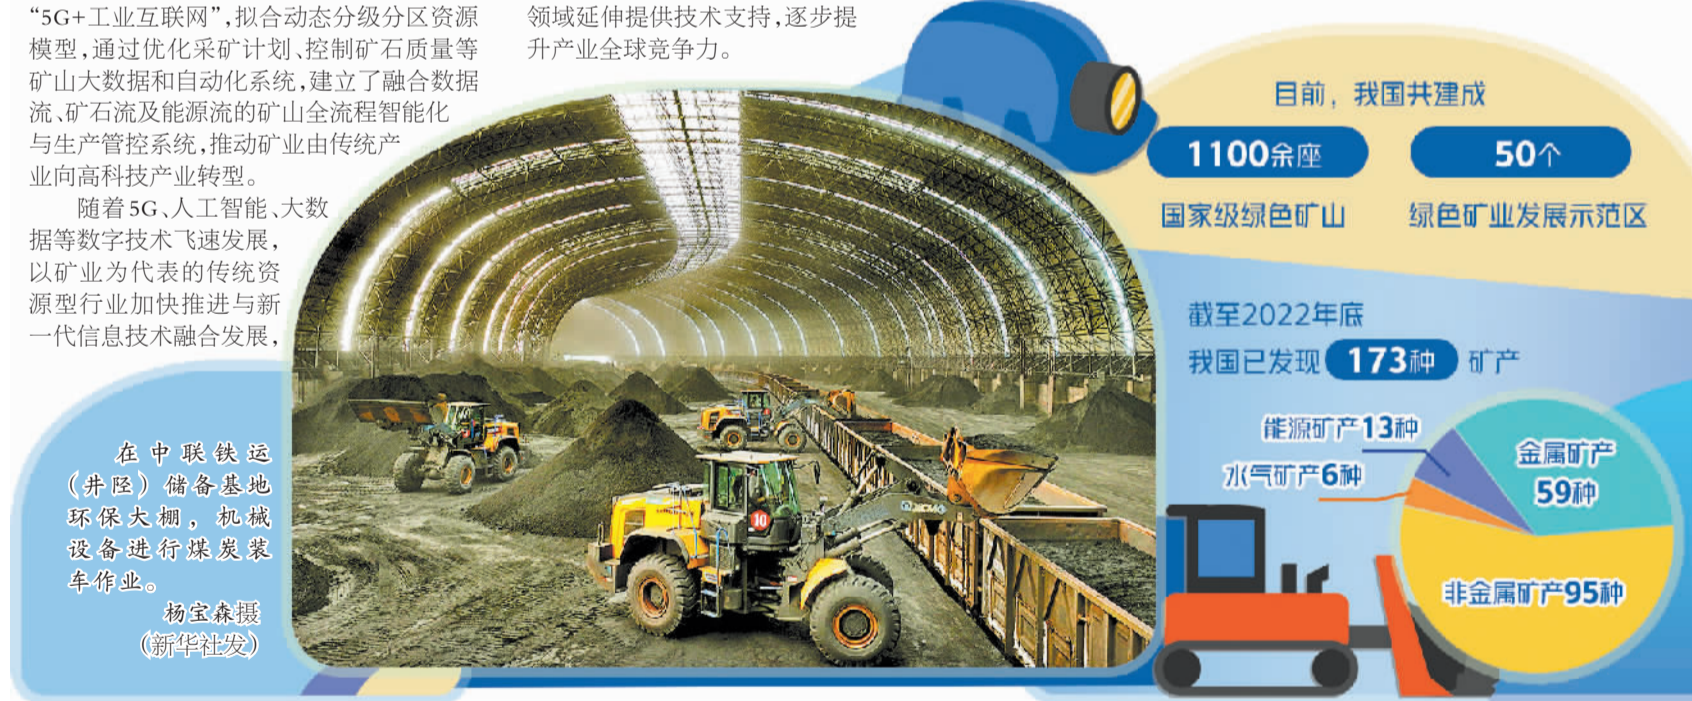

当前,能源绿色低碳转型正加速推进,矿业作为传统产业迎来了发展新机遇。“产业结构优化升级带来了新变化,但矿业的重要性并没有改变,变的是矿产品的需求结构。”

自然资源部部长王广华表示,矿业正处在加速转型的关键时期,要大力营造体制、管理、技术协同创新的环境,推进矿产资源勘查开发新理论、新技术、新方法、新工艺、新装备的研发、推广和应用...

创新链、产业链、资金链、人才链有机融合,为矿业发展培育新动能。

践行绿色低碳发展

进入高质量发展阶段,绿色成为矿业转型升级的重要底色。2017年,《关于加快绿色矿山建设的实施意见》正式印发。各地因地制宜建立新机制、出台新政策、尝试新方法...

目前,我国共建成1100余座国家级绿色矿山,50个绿色矿业发展示范区。绿色矿山建设新格局基本形成,绿色矿业建设成效显著。矿业发展质量和效率大幅提升...

“绿色低碳既是企业降本增效的内在需要,也是我国矿业走向国际市场、拓展发展增量的重要入场券。”山东招金集团有限公司总经理王乐译表示...

围绕绿色环保,矿业正在积极发力。中国铝业集团开展了勘查ESG标准植入和培训,将绿色勘查、修复责任体现在地质勘查项目立项、设计、验收、实施的全过程...

碳发展之路。中国自然资源经济研究院矿业绿色发展研究所所长杨繁表示,绿色矿山建设是矿业领域生产方式的变革...

在中国铝业集团有限公司副总经理董建雄看来,如今,借助智能化方式打造本质安全、高效高产的矿山已成为矿业企业追求的目标。这需要矿业企业转变发展方式,进一步完善技术、装备、工艺...

数智融合推动跃迁

在全球最大的晶质石墨生产基地——黑龙江萝北云山石墨矿区,满载矿石的卡车有序通过无人值守称重系统...

“一流的资源需要一流的资源开发模式。”五矿勘查开发有限公司副总经理陈道贵介绍,萝北云山石墨矿智能矿山依托“5G+工业互联网”,拟合动态分级分区资源模型,通过优化采矿计划、控制矿石质量等...

随着5G、人工智能、大数据等数字技术飞速发展,以矿业为代表的传统产业型行业加快推进与新一代信息技术融合发展,向高科技产业转型。

在中联铁运(井陘)储备基地环保大棚,机械设备进行煤炭装车作业。杨宝森摄(新华社发)

从机械化换人到自动化减人,从智能控制系统再到根据不同矿区特点精准定制的全产业链数字赋能方案,矿业正加速向数字化与智能化跃升。

“持续的创新是矿业高质量发展的内生动力,要坚持需求导向和问题导向,发挥大型企业在创新上的骨干作用。”中国黄金集团有限公司副总经理王佐满表示...

提升产业全球竞争力。王清分析认为,10月份我国钢材出口呈现环比小降、同比仍大幅增长态势。当前,我国钢材出口价格优势略有减弱,海外钢材市场供应同比再现增长态势...

本版编辑 陶琦 美编 倪梦婷

邮储银行深圳分行 “双11”信用卡享11倍积分特惠

当前,恰逢“双11”等线上平台网络集中促销期间,邮储银行深圳分行发挥信用卡业务促进消费主力军作用...

“我看中了一款500元的蓝牙耳机,等着‘双11’降价。看平台显示,‘双11’期间使用邮储银行信用卡可享11倍积分,优惠力度很给力。”

2023年10月26日至11月29日,以及2023年12月1日至12月30日期间,用户可进入邮储信用卡APP/邮储信用卡官微活动页面,使用名下信用卡报名参加活动...

(数据来源:邮储银行深圳分行)

工商银行温州分行 绿色金融奏响绿水青山乐章

今年是浙江省“千村示范、万村整治”工程实施20周年。20年来,金融之手一直都是推动乡村振兴的坚定力量。在书写中国式现代化的温州篇章的生动实践中,中国工商银行温州分行持续发挥国有大行“头雁”效应...

洞头是全国14个海岛县区之一,由302个岛屿组成,有“百岛洞头”的美称。2018年,洞头成功入选全国第二批绿水青山就是金山银山实践创新基地,成为率先获此荣誉的海岛地区。但长期以来,地表水环境质量不能稳定达标...

(数据来源:中国工商银行温州分行)

浙江省绍兴市越城区 启动“一句话普法”活动

浙江省绍兴市越城区司法局积极探索传统普法模式向新型普法模式转变,正式启动“一句话普法”活动,以《宪法》《民法典》等重要法律法规为基点,将涉及社会热点、群众关注度高、法条归纳成通俗易懂、朗朗上口、生动有趣的一句话。

活动以聚焦群众讨论热点为主题,第一期围绕物业纠纷多发频发这一社会难点,以“物业那点事”为主题,开展定向征集;第二期围绕群众息息相关的幸福生活,开展“家庭那点事”的宣传征集。让广大群众用通俗的语言解读法言法语,化繁为简,返璞归真,通过学法来写一句话,用一句话来普法,提高群众对法条的理解,增强普法实效。

绍兴市越城区司法局充分发挥数字赋能和文化赋能,在活动中利用新型传播媒介作用,借力抖音、快手等自媒体平台,通过扩大入网作品数量,增加获奖名额,设置多类奖项,提高奖励金额,开展网络投票等方式,提高群众对活动的参与感、获得感,吸引了湖北、江西、四川、江苏等28个外省市的群众参与。截至目前,“一句话普法”活动已开展2轮征集,吸引3167人投稿10555条,浏览转发达30余万人次。

(数据来源:浙江省绍兴市越城区司法局)

浙江省绍兴市新昌县 打造高质量发展新引擎

近日,走进浙江省绍兴市新昌县羽林街道初丝湾工业园区,总投资约1.5亿元的永基新材料项目正在加快建设。“各相关部门提前梳理了各个申报节点,一次性告知企业相关审批事项需要的申请材料,让项目前期工作大大加速。”

羽林街道是新昌县产业发展的主阵地、服务保障的主战场,目前拥有上市公司7家,规上企业101家,中小企业700多家,工业年产值176亿元。近年来,羽林街道围绕“八八战略”走深走实、“千万工程”深化提升,紧盯“五张清单”争优秀,瞄准“揭榜挂帅”造亮点,聚力“创新竞比”谋特色,争做新昌精致花园城市建设排头兵,打造新昌高质量发展新平台和新引擎。

作为新昌县融入义甬舟开放大通道的战略支点,今年以来,羽林街道牢牢坚持项目为王,借助区位优势 and 通道经济,大力推进全产业链招商。先后引进好事花生、芦墅山居等3个乡旅项目,丙辰储能等4个商贸项目,落地了科翼智能、朗迪制药等10个产业项目,总投资超过60亿元。通过加强走访、组织交流,落实政策,打造“林里办”中小企业服务平台等举措,协调解决企业发展难题28个,申报各级引才计划35人,16家企业可实现升规上限。

(数据来源:浙江省绍兴市新昌县羽林街道办事处)

广告

广告

广告

广告