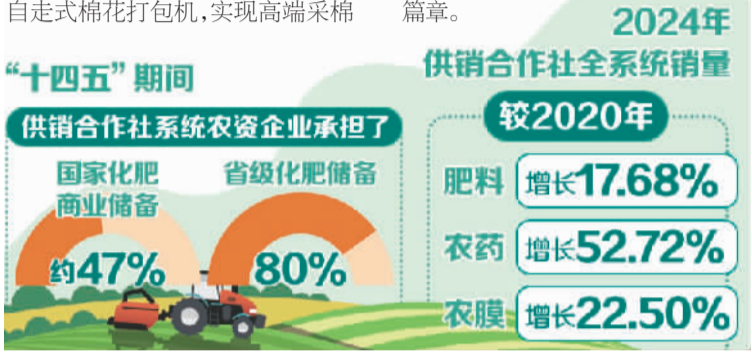

关键农时期间,供销社系统印... 发专项保供通知,细化任务清

单,公布农资保供重点企业名单... 接受社会监督。

在“送农资”的基础上,供销... 合作社进一步拓展服务链条,推动农...

今年秋粮抢收期间,在济南章... 丘区黄河粮食烘干仓储基地内,一...

如今,山东省供销社系统实... 施大田作物全程托管服务530

机国产化替代。

生产服务领域也在不断扩... 提质。重庆市供销社系统探索推...

从传统农耕的“汗水模式”... 到科技赋能的“智慧模式”,供销社...

(上接第一版)

活化传承—— 推陈出新“瓷”文化

作为“千年瓷都”,景德镇至今... 保存着由原料产地、交通道路、水运...

让文物“活”起来。“白釉青... 花从釉里透分明。”福如意是景德...

“我们从小收藏珍贵文物IP入... 手,把中华优秀传统文化、现代工...

“唯有创新才有生命力。”传... 道授业中,让新老学生对学生们说,“...

“唯有创新才有生命力。”传... 道授业中,让新老学生对学生们说,“...